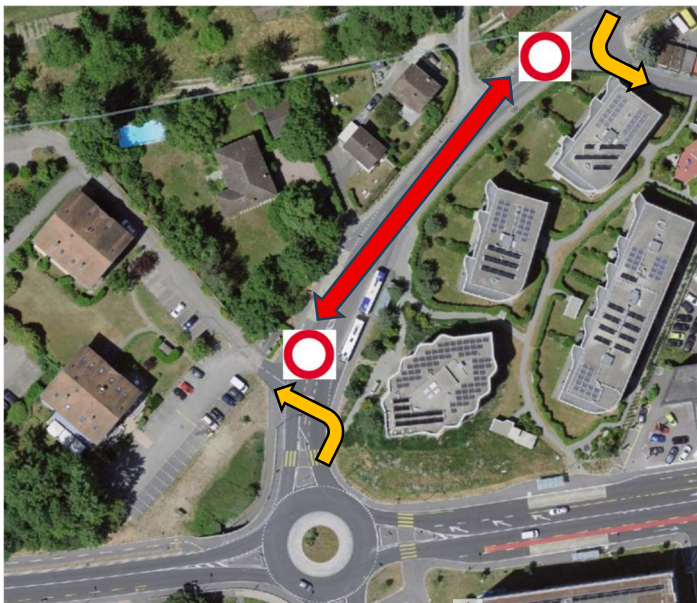

Commune de
St-Sulpice

Rue du Centre 60
1025 St-Sulpice - Tél. 021 694 33 60
travaux@st-sulpice.ch - www.st-sulpice.ch

ROUTE DE VALLAIRE RESTRICTION DE CIRCULATION

Tronçon route de Vallaire 5 à 9

(l'accès à rte de Vallaire 1, 3, 3b, 5a, b et c est garanti depuis le giratoire de la RC1)

Dans le cadre des travaux actuellement en cours, nous vous informons que la chaussée sera fermée et interdite à toute circulation afin de permettre la réalisation de la dernière étape du chantier, à savoir la pose de la couche de roulement.

Du lundi 6 juillet 2026 dès 7h00

Au jeudi 9 juillet 2026 à 5h00

(sauf conditions météorologiques défavorables)

Les services d'urgence ainsi que les accès piétons aux propriétés seront garantis en tout temps.