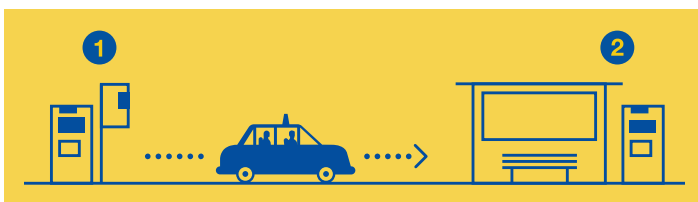

# 950 Taxibus Matin

03h30 → 05h40

**1 PRISE EN CHARGE** → aux arrêt tl (zones 11-12)

**2 DÉPOSE** → aux 12 arrêts principaux

Lausanne-Gare · St-François · Lausanne-Flon · Bel-Air  
Chauderon · Georgette · Croisettes · Pully, Gare · Lutry, Gare  
Galicien · Renens VD, Gare sud · EPFL